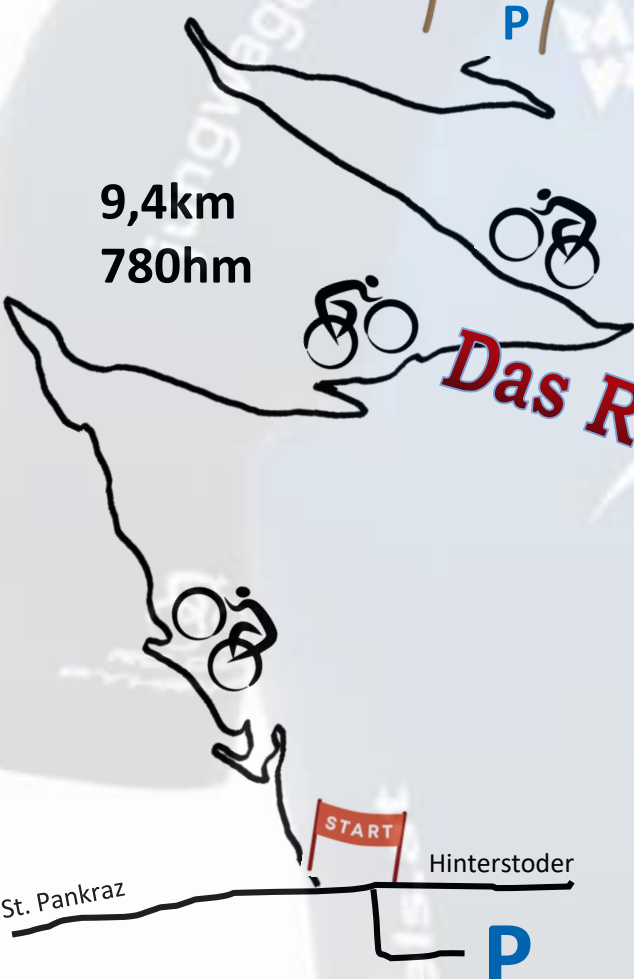

# Höss Climbing Challenge 2021

9,4km  
780hm

powered by  
  
RC DANA  
PYHRN-PRIEL

## Sonntag 13. Juni

### Das Rennen vor dem Rennen!

Start ab 12:00

Zieleinfahrt ab 12:30

Zieleinfahrt Oberösterreich Rundfahrt  
ab 14:30  
final Stage!!!!

Anmeldung und Renninfos unter  
[www.computerauswertung.at](http://www.computerauswertung.at)